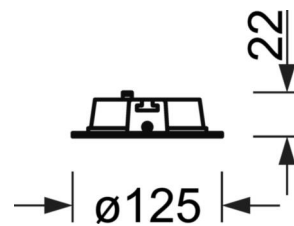

Механика

цвет корпуса	белый стандартный для электротехники RAL 9016
размеры (LxWxH/DxH)	125mm x 22mm
Глубина	22mm
Потолочная система	потолки с вырезами (AD)
вырез в потолке (ДхШ/диам.)	110mm
глубина встройки	52mm [AD]
вес (нетто)	0.32kg
Вид монтажа	настенная установка отдельных светильников

DEEP-LINK

<https://www.regiolux.de/ru/article/37731104140>

Ссылка	LED 1000lm 840
ηLB	100 %
Φ ↓/↑	100 % / 0 %
UGR поп./вдоль	29.9 / 29.9

размеры

H	22 mm	Высота
D	125 mm	Диаметр
T	22 mm	Глубина
DA	110 mm	Сечение, диаметр
DS min	10 mm	Минимальная толщина потолка
DS max	20 mm	Максимальная толщина потолка
Et(AD)	52 mm	Минимальное расстояние от потолка (потолки с вырезом)
KL	90 mm	Длина головки светильника или коробки балласта
KB	43 mm	Ширина головки светильника или коробки балласта
KH	23 mm	Высота головки светильника или коробки балласта