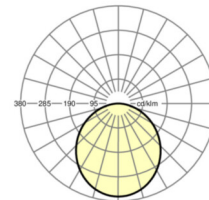

Оптика

Оснастка	LED, цветопередача/оттенок света CRI ≥ 80 / 4000K
Допуск для координаты цветности (MacAdam)	3SDCM
Фотобиологическая безопасность (светильник)	RG0
Номинальный световой поток	1003lm
Срок службы LED	60000h L80/B50 (Tq 25°C), 100000h L70/B50 (Tq 25°C), 50000h L80/B50 (Tq 35°C)
светоотдача светильников	97lm/W
Угол излучения	110°
UGR поп./вдоль	29.9 / 29.9

Механика

цвет корпуса	белый стандартный для электротехники RAL 9016
размеры (LxWxH/DxH)	125mm x 22mm
Глубина	22mm
Потолочная система	потолки с вырезами (AD)
вырез в потолке (ДхШ/диам.)	110mm
глубина встройки	52mm [AD]
вес (нетто)	0.32kg
Вид монтажа	настенная установка отдельных светильников

DEEP-LINK

<https://www.regiolux.de/ru/article/37731104140>

Ссылка	LED 1000lm 840
ηLB	100 %
Φ ↓/↑	100 % / 0 %
UGR поп./вдоль	29.9 / 29.9

размеры

H	22 mm	Высота
D	125 mm	Диаметр
T	22 mm	Глубина
DA	110 mm	Сечение, диаметр
DS min	10 mm	Минимальная толщина потолка
DS max	20 mm	Максимальная толщина потолка
Et(AD)	52 mm	Минимальное расстояние от потолка (потолки с вырезом)
KL	90 mm	Длина головки светильника или коробки балласта
KB	43 mm	Ширина головки светильника или коробки балласта
KH	23 mm	Высота головки светильника или коробки балласта